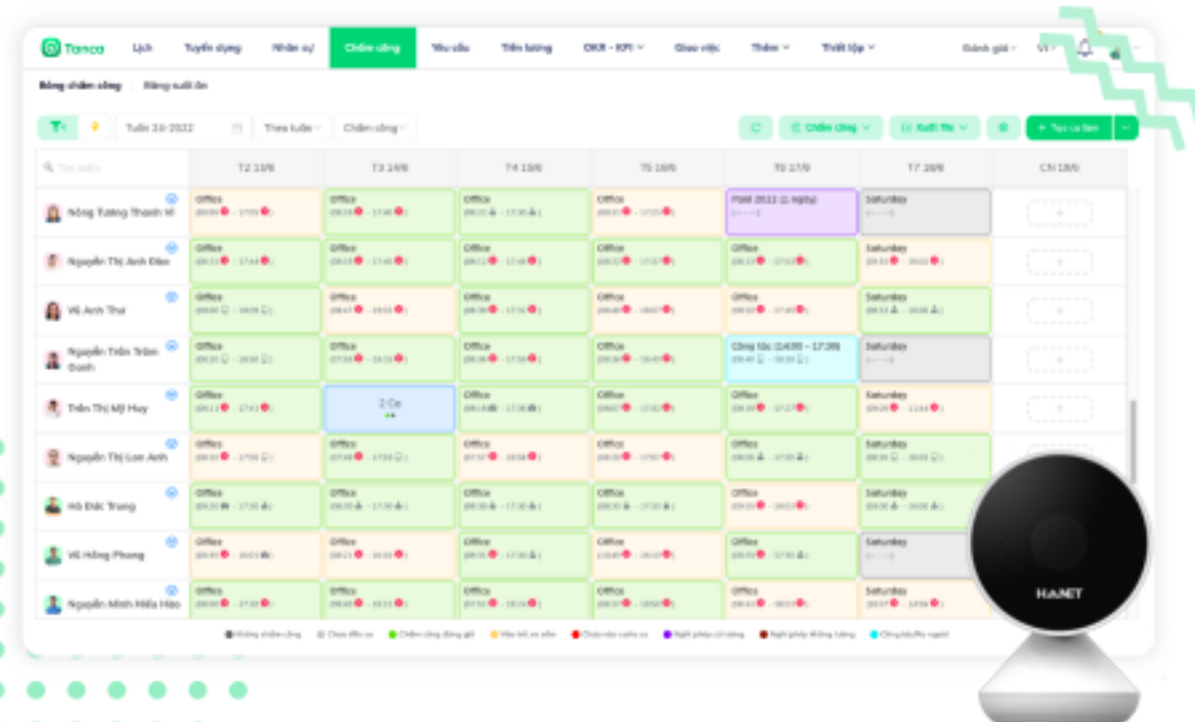

## TÍNH NĂNG NỔI BẬT

### LOẠI BỎ GIAN LẬN

Việc nhận diện nhân viên ở khoảng cách xa đến 5m do vậy không thể xảy ra gian lận như máy chấm công vân tay. Camera AI cũng có khả năng nhận diện ngay cả khi nhân viên đeo khẩu trang hay đeo mắt kính tối màu. Việc dựa vào thấu kính và chiều sâu của hình ảnh, nhân viên không thể sử dụng hình ảnh 2D để làm giả camera.

### GIẢM 90% VIỆC TÍNH CÔNG

Trước đây bộ phận nhân sự thường mất thời gian để tính công như việc phải đổ dữ liệu ra Excel, đối soát công với từng nhân viên, tính toán đi trễ, về sớm, quên chấm công thì với camera AI và phần mềm chấm công của Tanca mọi công việc tính công sẽ được xử lý tự động theo thời gian thực. Nhân viên có thể kiểm tra bảng công của mình bất kỳ thời gian nào. Cuối tháng, nhân sự chỉ cần xuất bảng chấm công ra giúp giảm gánh nặng công việc cho nhân sự.