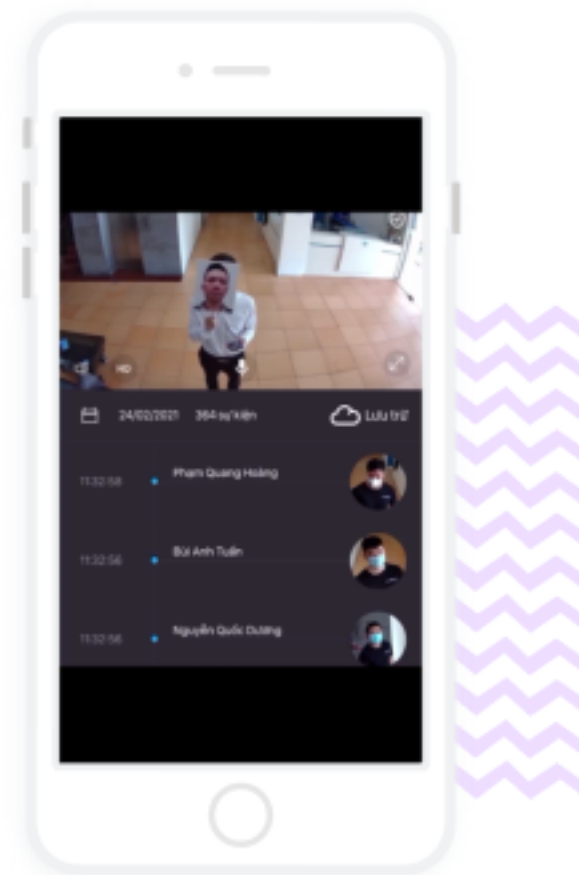

TÍNH NĂNG NỔI BẬT

AN TOÀN VÀ AN NINH HƠN

Camera AI là công nghệ không tiếp xúc do đó thiết bị này giúp giảm nguy cơ của Covid19 khi không sử dụng vân tay để xác thực chấm công. Việc này sẽ giúp nhân viên của bạn an toàn hơn.

Thiết bị này cũng cảnh báo khi có người lạ xuất hiện hay khi có người xuất hiện tại khu vực không cho phép, phân quyền ghi nhận/ thông báo cho 1 nhóm nhân viên, khách hàng xuất hiện tại 1 vài khu vực hoặc theo dõi lộ trình di chuyển của bất kỳ ai qua camera. Mọi dữ liệu video và hình ảnh được truyền về ngay tức thời và không thể phá hủy như camera gắn thẻ nhớ.

“Chúng tôi không còn mất nhiều thời gian cho việc trả lương hàng tháng khi tất cả dữ liệu có thể được đồng bộ hóa với nhau”.

Lucy, Chủ quán Café Marino