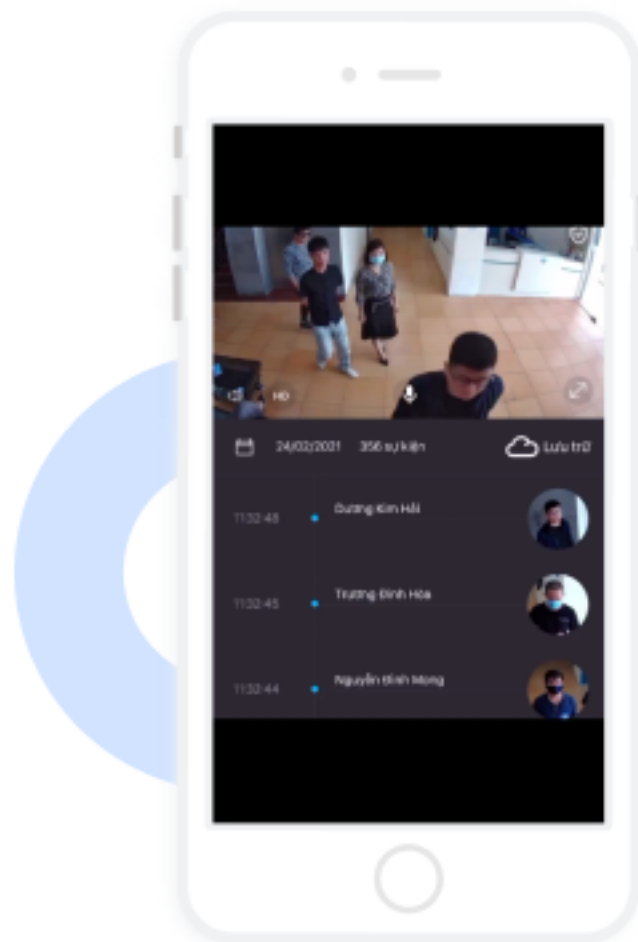

“Với Tanca, chúng tôi luôn nắm rõ hồ sơ nhân sự của mọi nhân viên ở bất kỳ đâu.”

Sophie, Quản lý Sonic Healthcare

TÍNH NĂNG NỔI BẬT

LOẠI BỎ GIAN LẬN

Việc nhận diện nhân viên ở khoảng cách xa đến 5m do vậy không thể xảy ra gian lận như máy chấm công vân tay. Camera AI cũng có khả năng nhận diện ngay cả khi nhân viên đeo khẩu trang hay đeo mắt kính tối màu. Việc dựa vào thấu kính và chiều sâu của hình ảnh, nhân viên không thể sử dụng hình ảnh 2D để làm giả camera.